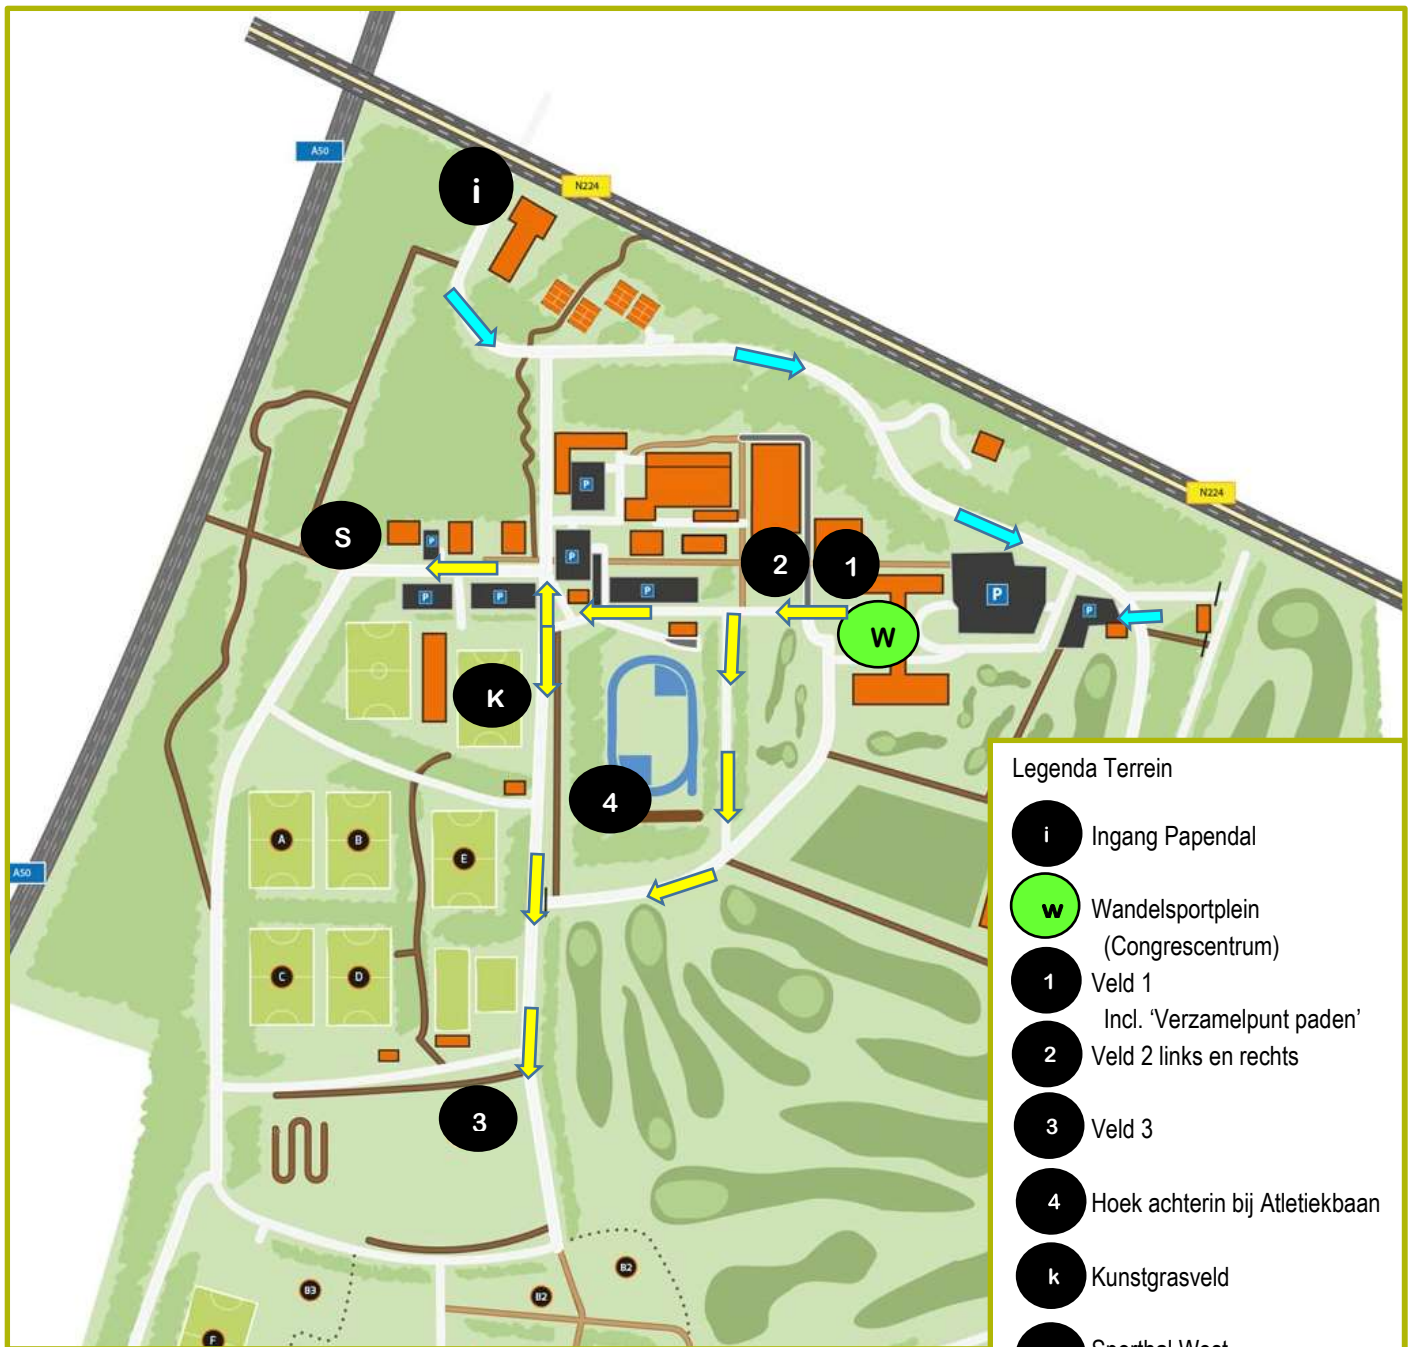

## Plattegrond congrescentrum en sportlocaties

Legenda Terrein

- i** Ingang Papendal
- w** Wandelsportplein (Congrescentrum)
- 1** Veld 1  
Incl. 'Verzamelpunt paden'
- 2** Veld 2 links en rechts
- 3** Veld 3
- 4** Hoek achterin bij Atletiekbaan
- k** Kunstgrasveld
- s** Sporthal West
-  Route met auto naar Congrescentrum
-  Wandelroute naar sportaccommodaties