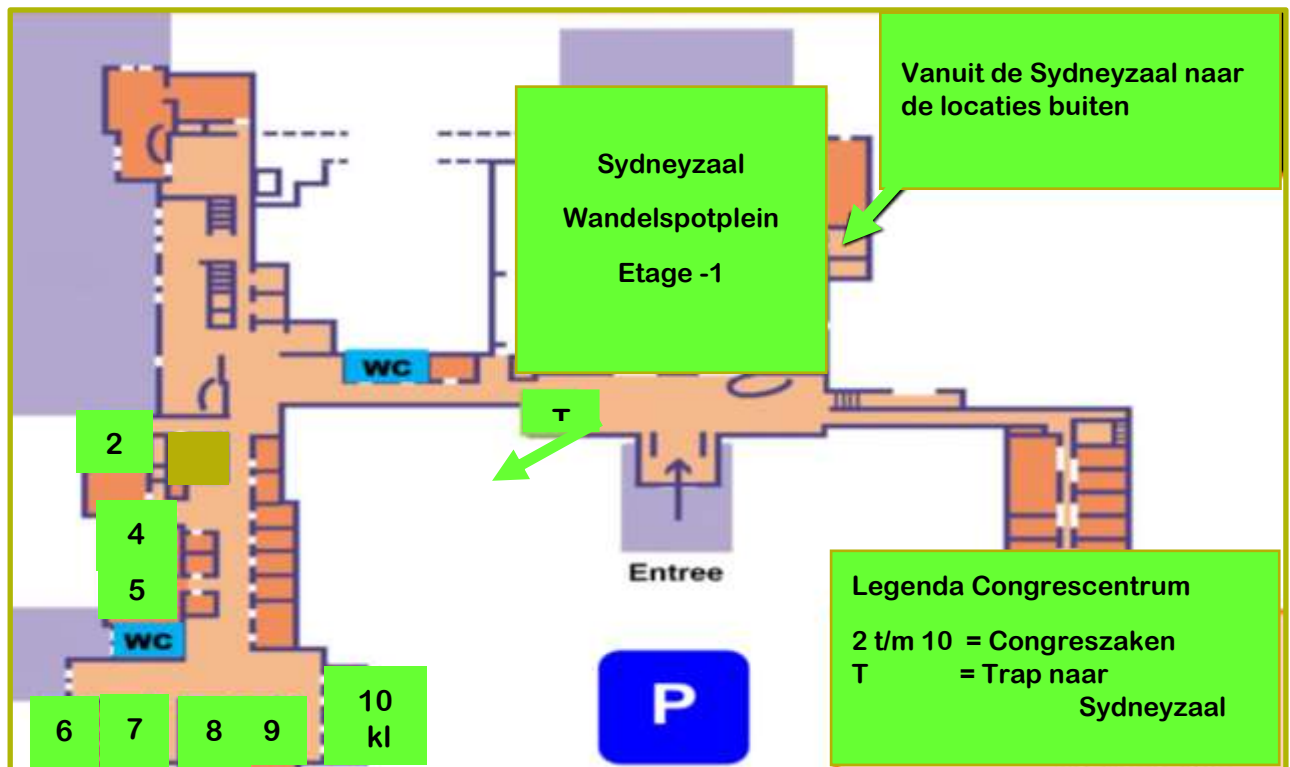

## Plattegrond congrescentrum en sportlocaties

Legenda Terrein

- i** Ingang Papendal
- w** Wandelsportplein (Congrescentrum)
- 1** Veld 1  
Incl. 'Verzamelpunt paden'
- 2** Veld 2 links en rechts
- 3** Veld 3
- 4** Hoek achterin bij Atletiekbaan
- k** Kunstgrasveld
- s** Sporthal West
-  Route met auto naar Congrescentrum
-  Wandelroute naar sportaccommodaties